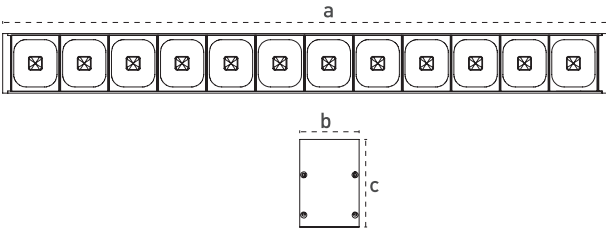

Technical Drawing Teknik Çizim

Light Distribution Curve Işık Şiddeti Dağılım Eğrisi