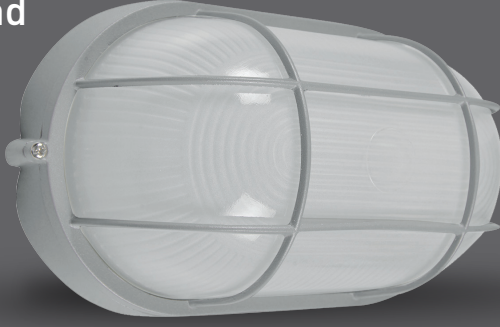

Outdoor Appliques Dış Mekan Aplikler

Oval Bulkhead Oval Kafes

Technical Drawing

Teknik Çizim

Mechanical Specifications

Mekanik Özellikler

Body	Gövde	Aluminium	Alüminyum
IP Rating	IP Sınıfı	IP54	
IK Rating	IK Gövde Sınıfı	-	
Fire Protection	Alev Koruması	-	
Cable Gland	Kablo Rakor	-	
Cable	Kablo	-	
RAL Code	Ral Kodu	9016	
Mounting Type	Montaj Tipi	-	