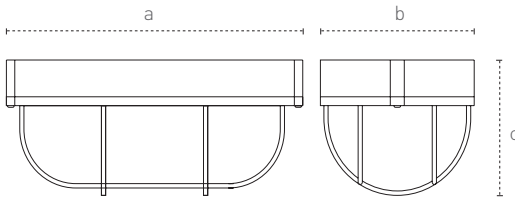

Outdoor Appliques Dış Mekan Aplikler

Oval Bulkhead Oval Kafes

Technical Drawing

Teknik Çizim

Mechanical Specifications

Mekanik Özellikler

Body	Gövde	Aluminium	Alüminyum
IP Rating	IP Sınıfı	IP54	
IK Rating	IK Gövde Sınıfı	-	
Fire Protection	Alev Koruması	-	
Cable Gland	Kablo Rakor	-	
Cable	Kablo	-	
RAL Code	Ral Kodu	9016	
Mounting Type	Montaj Tipi	-	

Code No Ürün Kodu	Lampholder Duy	Luminous Flux Işık Akısı (lm)	Colour Temp. Renk Sıcaklığı (K)	Efficacy Etkinlik Faktörü (lm/W)	Dimensions Boyutlar (mm) axbxc	Pcs / Pack Koli Adedi	Package Vol. Koli Hacmi (m ³)	Package Weight Koli Ağırlığı (kg)
204487	E-27	-	-	-	210x110x92	18	0.0432	14,2