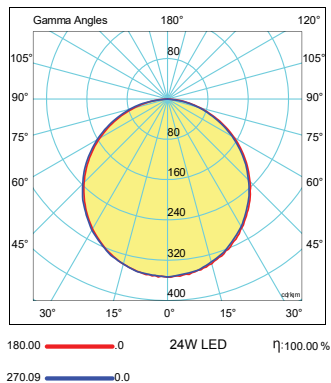

#### Light Distribution Curve

## Armatürlere ait büyüklükler Product Details

Ürün Kodu Code No	Güç Power (W)	Işık Akısı Luminous Flux (lm)	Renk Sıcaklığı Colour Temp. (K)	Etkinlik Faktörü Luminous Effic. (lm/W)	Boyutlar Dimensions (mm) Ø h	 (mm)	Koli Adedi Pcs/Pack	Koli Hacmi Package Vol. (m <sup>3</sup> )	Koli Ağırlığı Package Weight (kg)
107891	3	180	3000	60	85x20	75	60	0,0282	6,5
107892	3	180	4000	60	85x20	75	60	0,0282	6,5
107893	3	180	6500	60	85x20	75	60	0,0282	6,5
107918	6	380	3000	63	120x20	105	30	0,0249	5,4
107919	6	380	4000	63	120x20	105	30	0,0249	5,4
107920	6	380	6500	63	120x20	105	30	0,0249	5,4
107921	9	600	3000	67	145x20	130	30	0,0342	7,2
107922	9	600	4000	67	145x20	130	30	0,0342	7,2
107923	9	600	6500	67	145x20	130	30	0,0342	7,2
107924	12	860	3000	72	170x20	155	30	0,0438	9
107427	12	860	4000	72	170x20	155	30	0,0438	9
107428	12	860	6500	72	170x20	155	30	0,0438	9
106431	15	1080	3000	72	190x20	175	30	0,0519	10,2
106430	15	1080	4000	72	190x20	175	30	0,0519	10,2
106432	15	1080	6500	72	190x20	175	30	0,0519	10,2
107925	18	1350	3000	75	223x20	205	30	0,0647	17
106433	18	1350	4000	75	223x20	205	30	0,0647	17
106434	18	1350	6500	75	223x20	205	30	0,0647	17
107926	24	1730	3000	72	300x20	280	20	0,0672	17,2
106442	24	1730	4000	72	300x20	280	20	0,0672	17,2
106443	24	1730	6500	72	300x20	280	20	0,0672	17,2