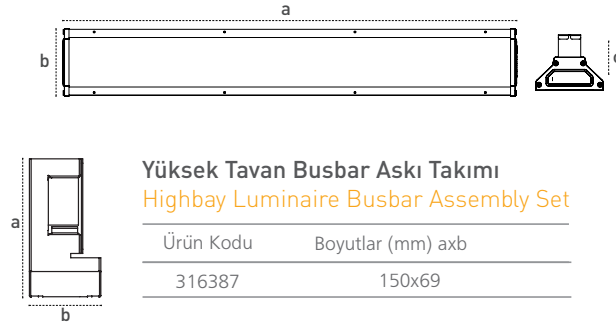

Teknik Çizim Technical Drawing