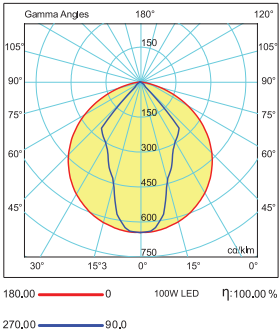

Işık Şiddeti Dağılım Eğrisi

Light Distribution Curve

Teknik Çizim Technical Drawing

Kullanım Alanları

Fields of Application

Bakınız sayfa 232 See page 232

Dar açılı armatürlere ait büyüklükler Narrow angle product details

Ürün Kodu Code No	Güç Power (W)	Işık Akısı Luminous Flux (lm)	Renk Sıcaklığı Colour Temp. (K)	Etkinlik Faktörü Luminous Effic. (lm/W)	Boyutlar Dimensions (mm) a b c	Koli Adedi Pcs/Pack	Koli Hacmi Package Vol. (m ³)	Koli Ağırlığı Package Weight (kg)
110363	80	12400	6500	155	1140x86x178	1	0,0328	7,9
110364	100	14500	6500	145	1140x86x178	1	0,0328	7,9
110365	125	18750	6500	150	1440x86x178	1	0,0408	9,8
110366	140	19600	6500	140	1440x86x178	1	0,0408	9,8